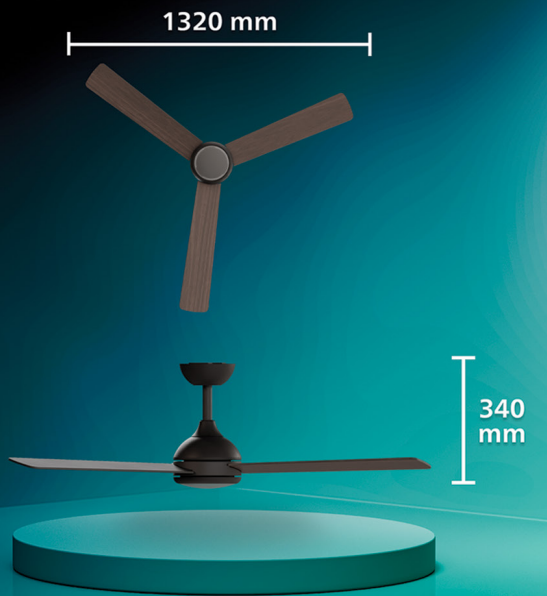

Evin her köşesine ulaşan ferah hava akışı

Formunu koruyan, dayanıklı kontrplak kanatlar

Her ev dekoruna uyum sağlayan çift taraflı kanatlar

Uzun ömürlü kullanım için tasarlanmış güvenilir performanslı fan