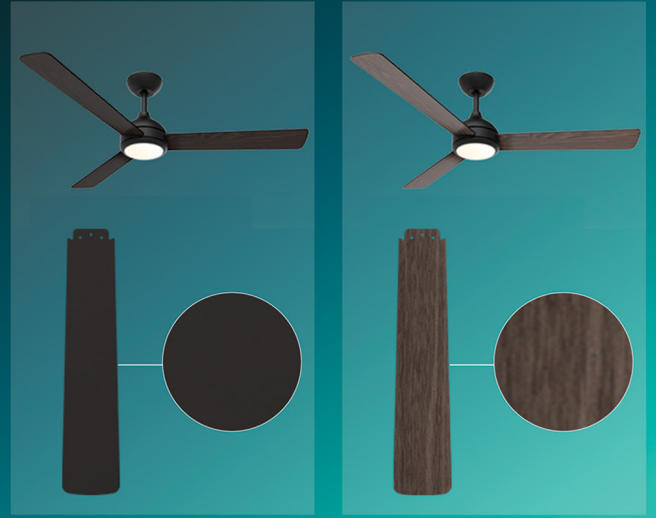

Evin her köşesine ulaşan ferah hava akışı

Formunu koruyan, dayanıklı kontrplak kanatlar

Her ev dekoruna uyum sağlayan çift taraflı kanatlar

Uzun ömürlü kullanım için tasarlanmış güvenilir performanslı fan